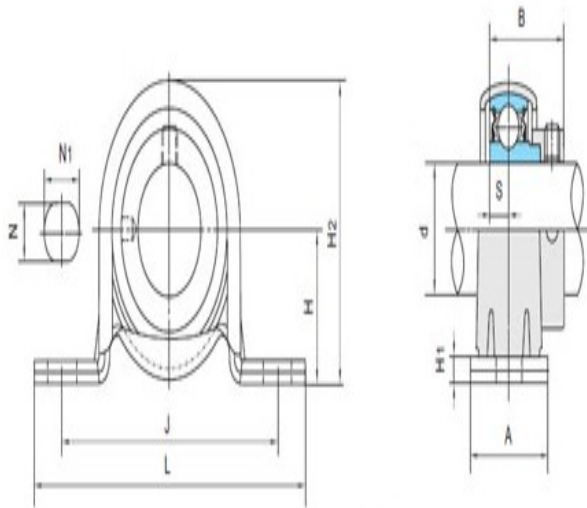

型号: SBPP204

轴径

d (in.):	
d (mm):	20

尺寸

H:	25.4
L:	98
J:	76
A:	32
N:	9.0
N1:	12.7
H1:	3.2
H2:	50.5
S:	7.0
B:	25

SAPP2

基本代号

基本代号:	SBPP204
-------	---------

螺栓

螺栓:	M8
-----	----

轴承代号

轴承代号:	SB204
-------	-------

座代号

座代号:	PP204
------	-------

重量(kg)(lb)

重量(kg)(lb):	0.23
-------------	------