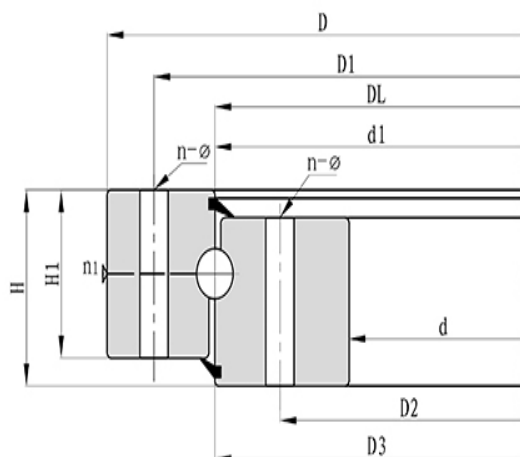

型号: 010.20.224

型号

型号: 010.20.224

参考重量(KG): 22

外形尺寸(mm)

D: 304

d: 144

H: 60

安装孔尺寸

D1 mm: 272

D2 mm: 176

dn1 dn2 mm: 16

dm1 dm2 mm: M14

L mm: 28

n: 12

结构尺寸

n1: 2

D3 mm: 225

d1 mm: 223

H1 mm: 50

h: 10