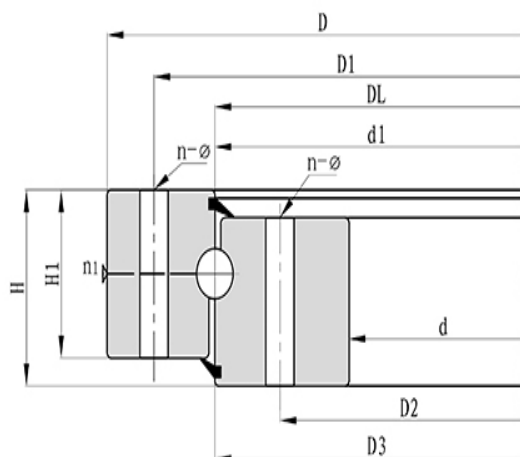

型号: 010.20.280

型号

型号: 010.20.280

参考重量(KG): 28

外形尺寸(mm)

D: 360

d: 200

H: 60

安装孔尺寸

D1 mm: 328

D2 mm: 232

dn1 dn2 mm: 16

dm1 dm2 mm: M14

L mm: 28

n: 18

结构尺寸

n1: 2

D3 mm: 281

d1 mm: 279

H1 mm: 50

h: 10